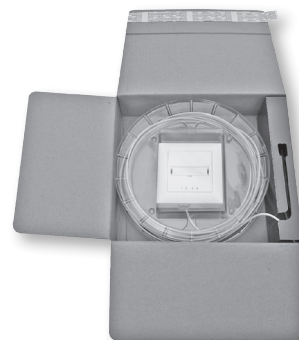

Das Kabel mit der Faser G.657.A, zeichnet sich durch seinen engen Biegeradius aus. Es kann mühelos aus der Box gerollt werden, was eine Installation durch eine einzelne Person ermöglicht.

Das in der Dose eingebaute Mittelstück sowie die F-3000™ Stecker sind mit Laser- und Staubschutzklappen ausgerüstet, welche die Augen sowie die Steckeroberfläche schützen.

Die F-3000™ Stecker und Mittelstücke sind zu 100% mit dem gängigen LC Standard IEC 61754-20/ED1 kompatibel.

LEISTUNGSMERKMALE

- Einfache und rasche Montage
- Kabel-Einzugshilfe
- Einmannbedienung
- Kompakte Box
- Dank Feller Edizio Design sind alle Rahmen- und Abdeckungsfarben erhältlich
- Kabellängen bis max. 120m erhältlich
- Aufrüsten der Dose bis zu zwei Mittelstücken (Duplex) und vier Pigtails jederzeit möglich
- Unabhängigkeit der Kabellieferanten
- Erhältlich mit eigenem Firmenlogo (Stückzahl abhängig)

LIEFERUMFANG

- Blaue (in der Schweiz Patent angemeldete) Box
- FTTH Dose Edizio vorkonfektioniert
- 4 fasriges Kabel
- Vormontierte Einzugsöse

TECHNISCHE SPEZIFIKATIONEN

- Masse: (H x B x T in mm) 70 x 305 x 275
- Kartonbox sowie Kunststoff-Bobine (PET) sind recyclebar
- Biegeoptimiertes Kabel Ø 2.8mm (4x Singlemode Faser G.657.A), Grau

FTTH Box