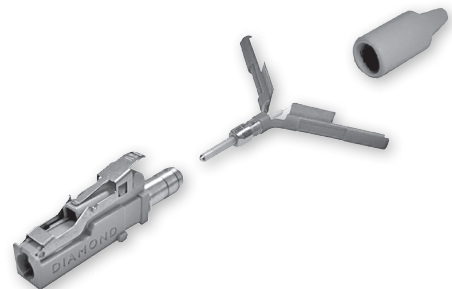

LEISTUNGSMERKMALE

- Einfache Montage und durchdachtes Fasermanagement
- Einsetzbar mit
  - F-3000™LC Crocodile Fusion Stecksystem für einfache und schnelle Feldmontage
  - vorkonfektionierte Kabel
  - Pigtaills; getrennte Ablage für Pigtail- und Kabelreserve
- Aufnahme für 4 Schrumpf- oder Krimp-Spleiss-Schutzze
- Laserschutzklappe im Mittelstück F-3000™
- DSL-Einsatz geschaltet 2 x RJ45u (T+T/DSL)
- Einfaches Einsetzen der Mittelstücke jederzeit möglich
- Einzelne, fest montierte Staubschutzklappen am Mittelstück
- EDIZIODue-Design, baukastentauglich
- Erhältlich in 14 EDIZIODue Farben
- Verschiedene Ausführungen verfügbar
  - UP / AP mit Sockel
  - Kombi Anschlussdose.
- Einsätze erhältlich für:
  - DSL
  - Koax
  - RJ45

F-3000™ LC s FUSION

Der F-3000™LC s Fusion erlaubt die einfache und schnelle Feldmontage der Dose, unter Beibehaltung des hohen Qualitätsstandards der Diamond F-3000™LC Steckverbindung. Das Schlüsselbauteil hierzu ist die ausgereifte, feldkonfektionierbare „Krokodil Alberino“ 1.25mm Ferrulenbaugruppe, bestehend aus einem Mini-Pigtail mit integrierten Spleisschutzelementen.

FTTH UP Dose

Optical Termination Outlet
OTO 4/2 + 4/4

F-3000™ LC s Fusion Steckerset