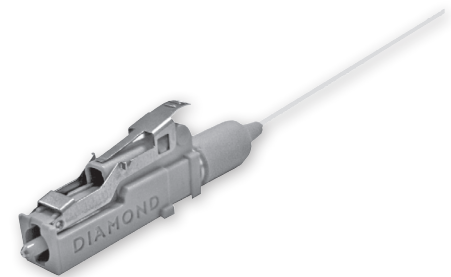

Fertig montierter F-3000™ LC s Fusion

DIAMOND SA • Via dei Patrizi 5 • CH-6616 Losone • Schweiz
Tel. +41 91 785 45 45 • Fax +41 91 785 45 00 • e-mail info@diamond-fo.com

www.diamond-fo.com

Änderungen vorbehalten

BDD 1951190 11_10