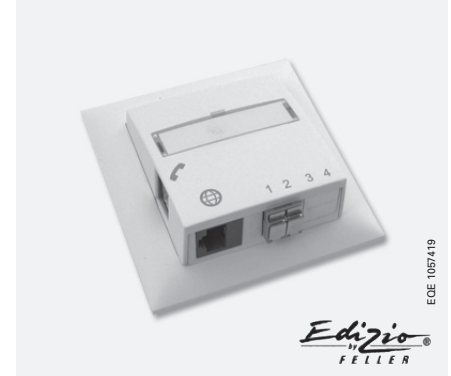

LEISTUNGSMERKMALE

- Einfache Montage und durchdachtes Fasermanagement
- Einsetzbar mit
  - F-3000™LC Crocodile Fusion Stecksystem für einfache und schnelle Feldmontage
  - vorkonfektionierte Kabel
  - Pigtaills; getrennte Ablage für Pigtail- und Kabelreserve
- Aufnahme für 4 Schrumpf- oder Krimp-Spleiss-Schutzze
- Laserschutzklappe im Mittelstück F-3000™
- DSL-Einsatz geschaltet 2 x RJ45u (T+T/DSL)
- Einfaches Einsetzen der Mittelstücke jederzeit möglich
- Einzelne, fest montierte Staubschutzklappen am Mittelstück
- EDIZIODue-Design, baukastentauglich
- Erhältlich in 14 EDIZIODue Farben
- Verschiedene Ausführungen verfügbar
  - UP / AP mit Sockel
  - Kombi Anschlussdose.
- Einsätze erhältlich für:
  - DSL
  - Koax
  - RJ45

F-3000™ LC s FUSION

Der F-3000™LC s Fusion erlaubt die einfache und schnelle Feldmontage der Dose, unter Beibehaltung des hohen Qualitätsstandards der Diamond F-3000™LC Steckverbindung. Das Schlüsselbauteil hierzu ist die ausgereifte, feldkonfektionierbare „Krokodil Alberino“ 1.25mm Ferrulenbaugruppe, bestehend aus einem Mini-Pigtail mit integrierten Spleisschutzelementen.

FTTH UP Dose

Optical Termination Outlet
OTO 4/2 + 4/4

F-3000™ LC s Fusion Steckerset